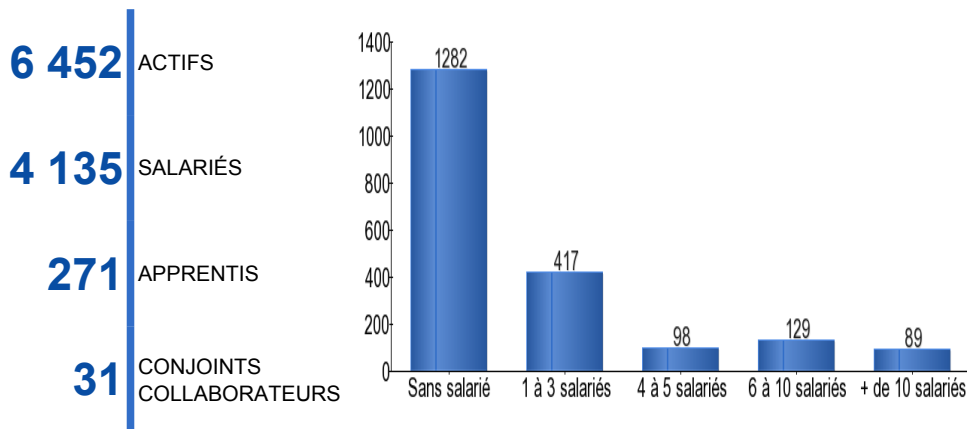

ARTISANAT

GÉOMÉTIERS

COMMUNAUTÉ D'AGGLOMÉRATION DU
GRAND MONTAUBAN

2 015 ETABLISSEMENTS
6 452 actifs

ALIMENTATION

12%

BÂTIMENT

43%

FABRICATION

12%

SERVICES

33%

Communauté d'agglomération du Grand Montauban

COMMUNAUTÉ D'AGGLOMÉRATION DU GRAND MONTAUBAN

EMPLOIS ET ACTIFS DE L'ARTISANAT

POTENTIEL TRANSMISSION DANS LES 10 ANS

439 ENTREPRISES A REPRENDRE DANS LESQUELLES TRAVAILLENT 969 SALARIÉS