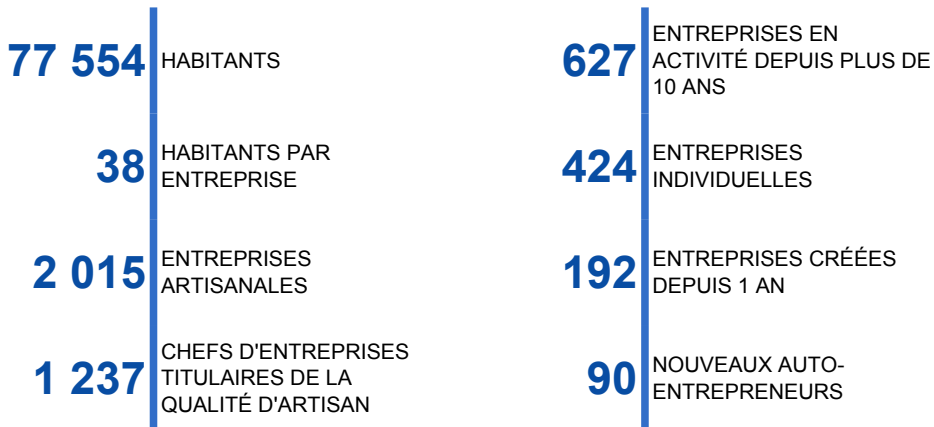

ARTISANAT

GÉOMÉTIERS

COMMUNAUTÉ D'AGGLOMÉRATION DU
GRAND MONTAUBAN

2 015 ETABLISSEMENTS
6 452 actifs

ALIMENTATION

12%

BÂTIMENT

43%

FABRICATION

12%

SERVICES

33%

Communauté d'agglomération du Grand Montauban

COMMUNAUTÉ D'AGGLOMÉRATION DU GRAND MONTAUBAN

EMPLOIS ET ACTIFS DE L'ARTISANAT

POTENTIEL TRANSMISSION DANS LES 10 ANS

439 ENTREPRISES A REPRENDRE DANS LESQUELLES TRAVAILLENT 969 SALARIÉS